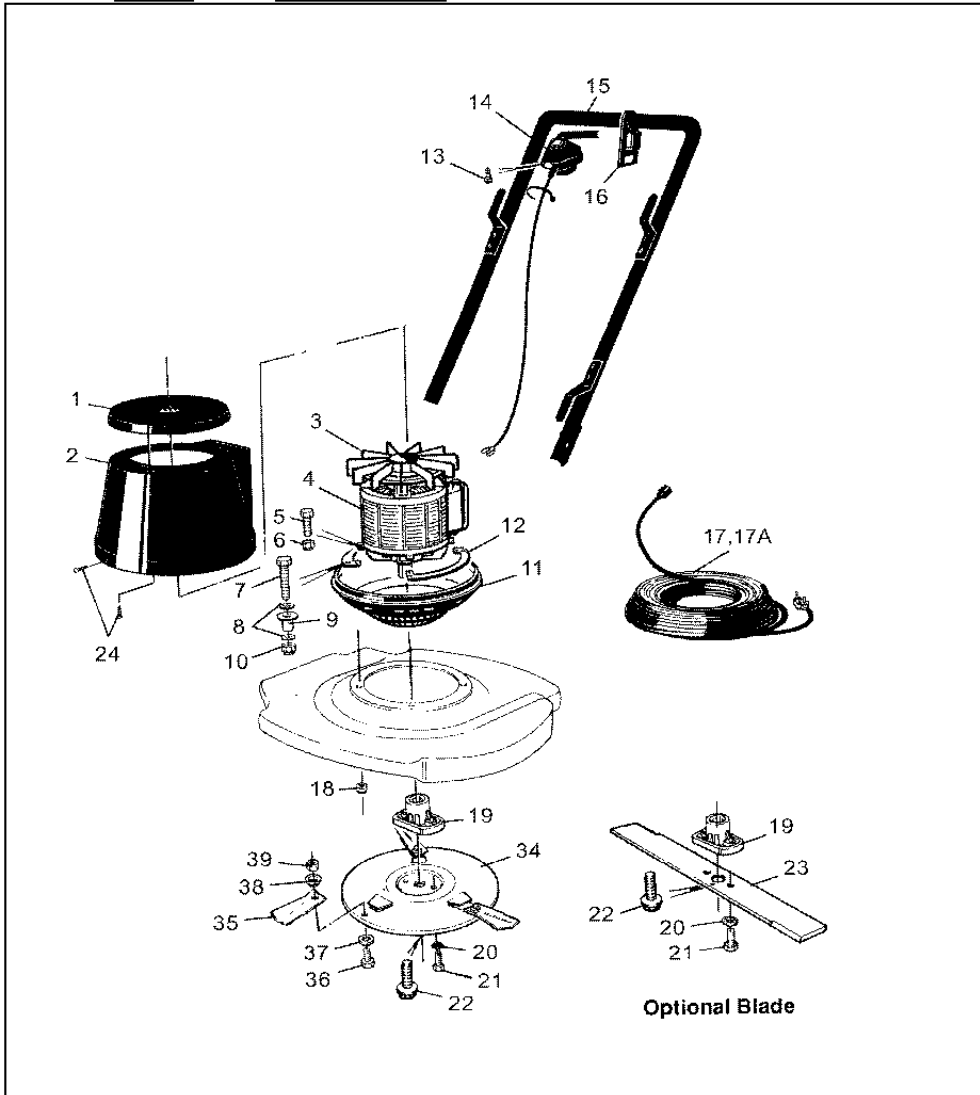

ALRITE ENGINEERING (PTY) LTD.

MIRAGE PARTS LIST

MODEL UT46 ELECTRIC

ITEM NO.	PART NO.	DESCRIPTION
1	E1	LID MOTOR COVER
2	E2	COVER MOTOR
3A	E5ATB	FAN -ATB
3B	E5	FAN - FEMCO
4A	E6ATB	MOTOR 2200W
4B	E6ATC	MOTOR 2600W
5	E7ATB	BOLT
6	AS54	NUT
7	E8	BOLT
8	E9/E10	BUSH SET
9	E9/E10	BUSH SET
10	AS46	NUT
11	E7	MOTOR BASKET
12	MB1	MOTOR BRACKET -STEEL
14	E15S	SWITCH
15	U1	TOP HANDLE
16	CH1	CABLE HOOK
17A	E16A	CABLE 25M - 2200W
17B	E16E	CABLE 25M - 2600W
19A	E11ATB	BOSS GREEN
19B	E11A	BOSS YELLOW
20	ESW1	WASHER
21	GS3	BOLT
22	E13I	BOLT
23	D30D	BLADE
24	E18	SCREW