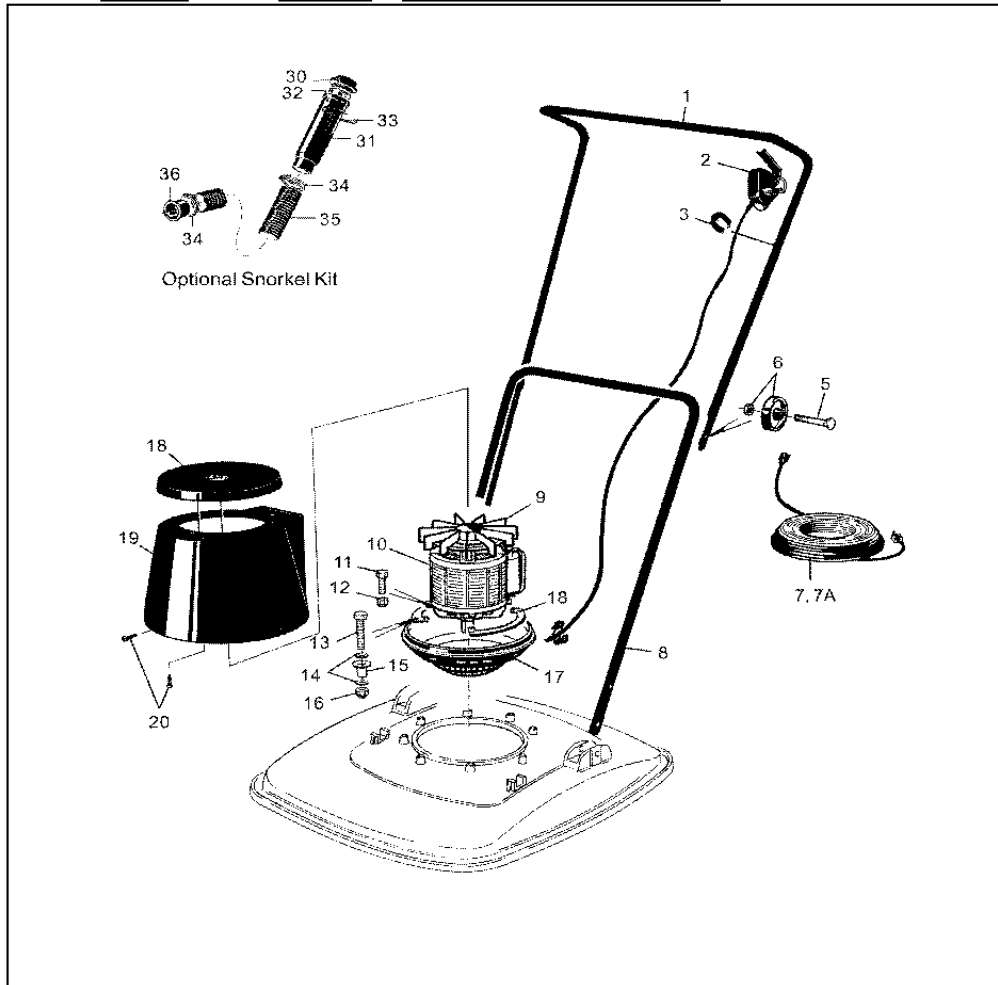

## MIRAGE PARTS PRICELIST

MODEL      E48/P53    ELECTRIC HOVER MOWER

<u>ITEM NO.</u>	<u>PART NO.</u>	<u>DESCRIPTION</u>
1	HE1	HANDLE UPPER
2	E15S	ELECTRIC SWITCH NEW TYPE
3	D3	PLASTIC CLIP
5	D9	ROUND HD BOLT
6	D8	KNOB
7	E16A	EXTENSION CABLE 25M - 2200W
7A	E16E	EXTENSION CABLE 25M - 2600W
8	PH3	HANDLE LOWER
9	E5	COOLING FAN
10	E6	2200W ELECTRIC MOTOR
10A	E6A	2600W ELECTRIC MOTOR
11	E7ATB	BOLT
12	AS54	NUT
13	E8	BOLT
14	E9/E10	BUSH SET

15	E9/E10	BUSH SET
16	AS46	NUT

17	E7	BOTTOM MOTOR COVER
18	MB1	MOTOR BRACKET (ATB MOTORS ONLY)
18A	E1	TOP MOTOR COVER
19	E2	BOTTOM MOTOR COVER
20	E18	SCREW SELF TAPPING